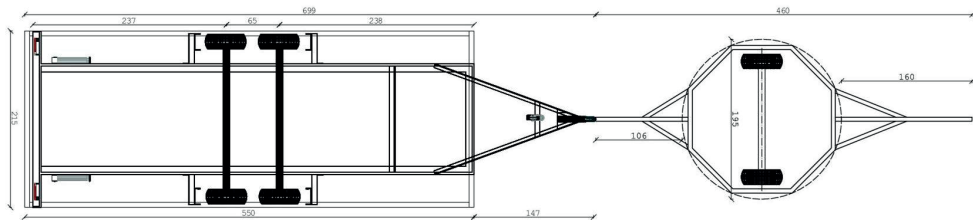

## HOBBELPAARD

Lengte: 550 + 147 cm  
Breedte: 215 cm  
Hoogte: 370 cm

## TROMMEL

Lengte: 460 cm  
Breedte: 195 cm  
Hoogte: 330 cm