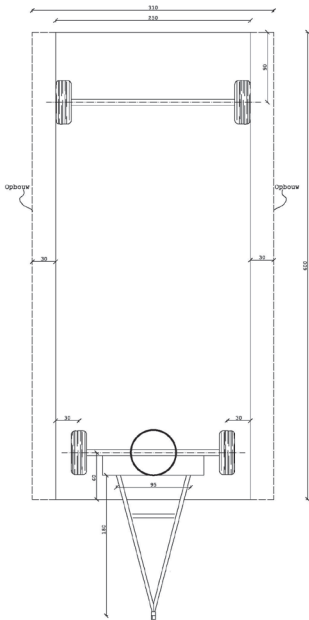

SWINGING BEARS

SWINGING BEARS

Breedte: 310 cm
Lengte: 600 + 150 cm
Hoogte: 370 cm
4 pakken