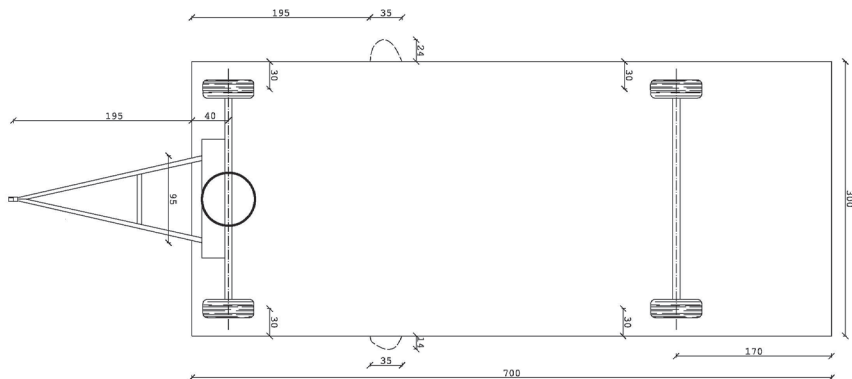

BIG SANTA

BIG SANTA

Length: 700 + 195 cm

Breedte: 300 cm

Hoogte: 400 cm