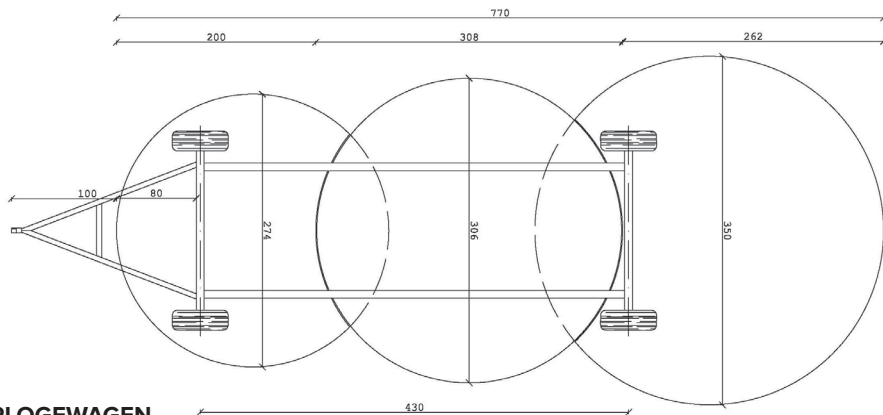

## HORLOGEWAGEN

Breedte: 350 cm

Lengte: 770 + 100 cm

Hoogte: 400 cm