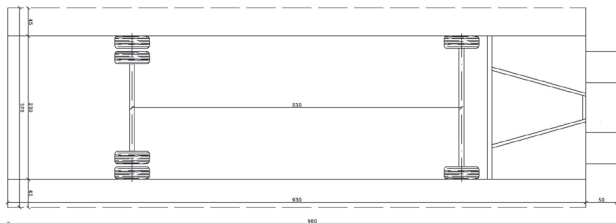

CHRISTMAS TRAIN

LOCOMOTIEF

Zelftrekkend

Lengte: 980 cm

Breedte: 320 cm

Hoogte: 390 cm

TENDER

Lengte: 503+180 cm

Breedte: 260 cm

Hoogte: 340 cm

WAGON

Lengte: 717 cm

Breedte: 259 cm

Hoogte: 380 cm