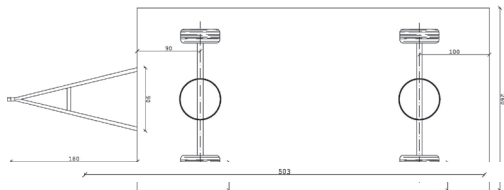

CHRISTMAS TRAIN

LOCOMOTIEF

Zelftrekkend

Lengte: 980 cm

Breedte: 320 cm

Hoogte: 390 cm

TENDER

Lengte: 503+180 cm

Breedte: 260 cm

Hoogte: 340 cm

WAGON

Lengte: 717 cm

Breedte: 259 cm

Hoogte: 380 cm