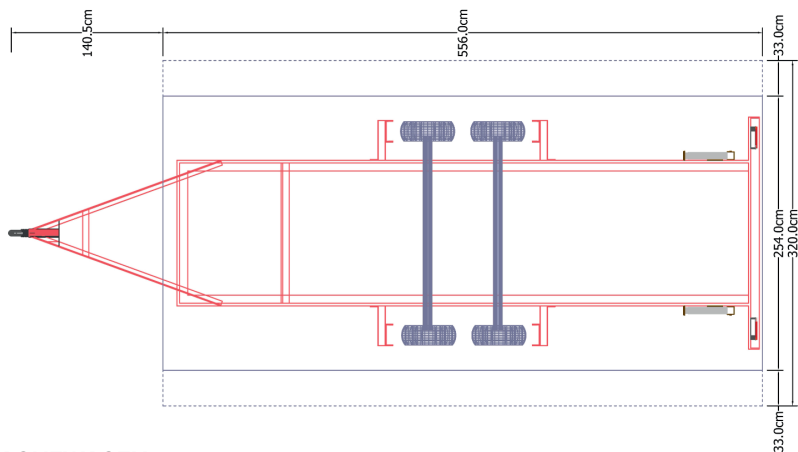

CHAMPAGNE- WAGEN

CHAMPAGNEWAGEN

Breedte: 320 cm

Lengthe: 556 + 140 cm

Hoogte: 400 cm