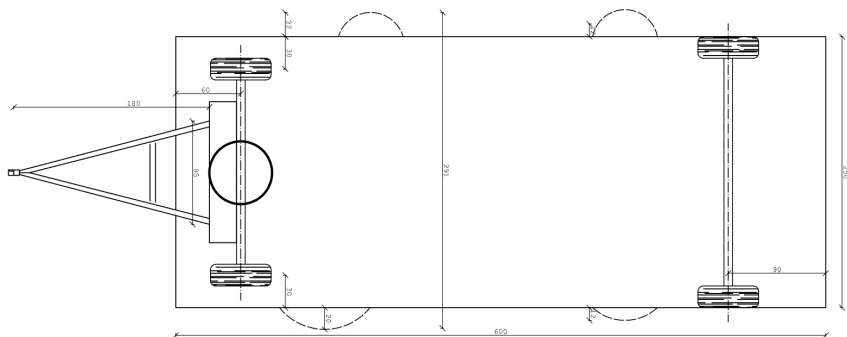

## ELFENFEEST

Length: 600 + 150 cm

Breedte: 291 cm

Hoogte: 400 cm