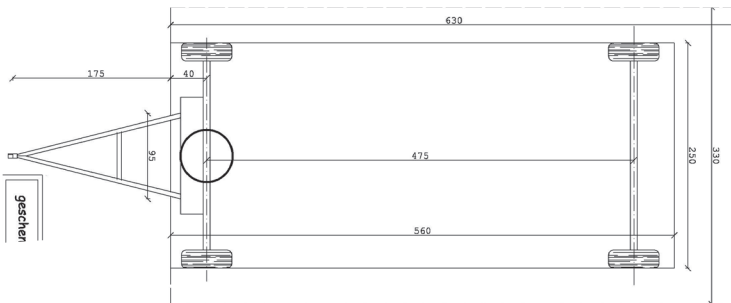

GESCHENKJES- WAGEN

GESCHENKJESWAGEN

Lengte: 805 cm
Breedte: 330 cm
Hoogte: 400 cm