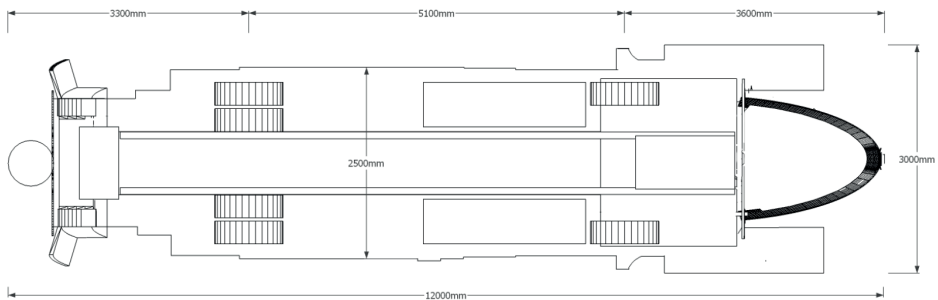

TOY FACTORY

TOY FACTORY

Zelftrekkend

Lengthe: 1.200 cm

Breedte: 300 cm

Hoogte: 380 cm