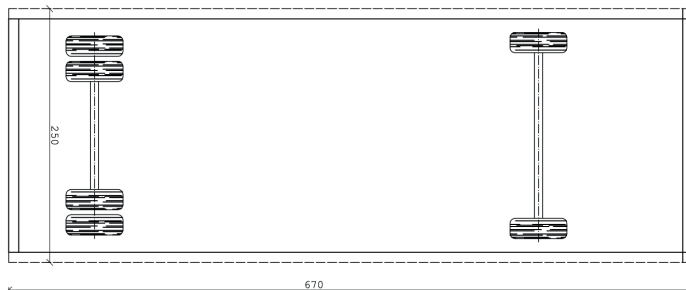

DAKENWAGEN

DAKENWAGEN

Zelftrekkend

Lengte: 670 cm

Breedte: 250 cm

Hoogte: